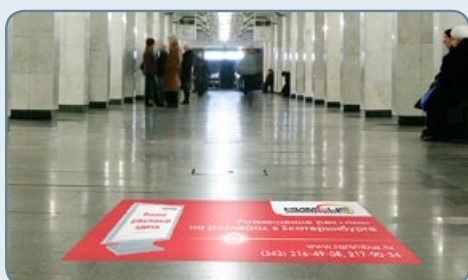

НАПОЛЬНАЯ ГРАФИКА

Изображение изготавливается методом полноцветной печати на самоклеящейся плёнке с ламинацией. Фиксированная высота 1200 мм, минимальная ширина 1800 мм.

Стоимость размещения
1 м² рекламного плаката в месяц:

4 800 руб.